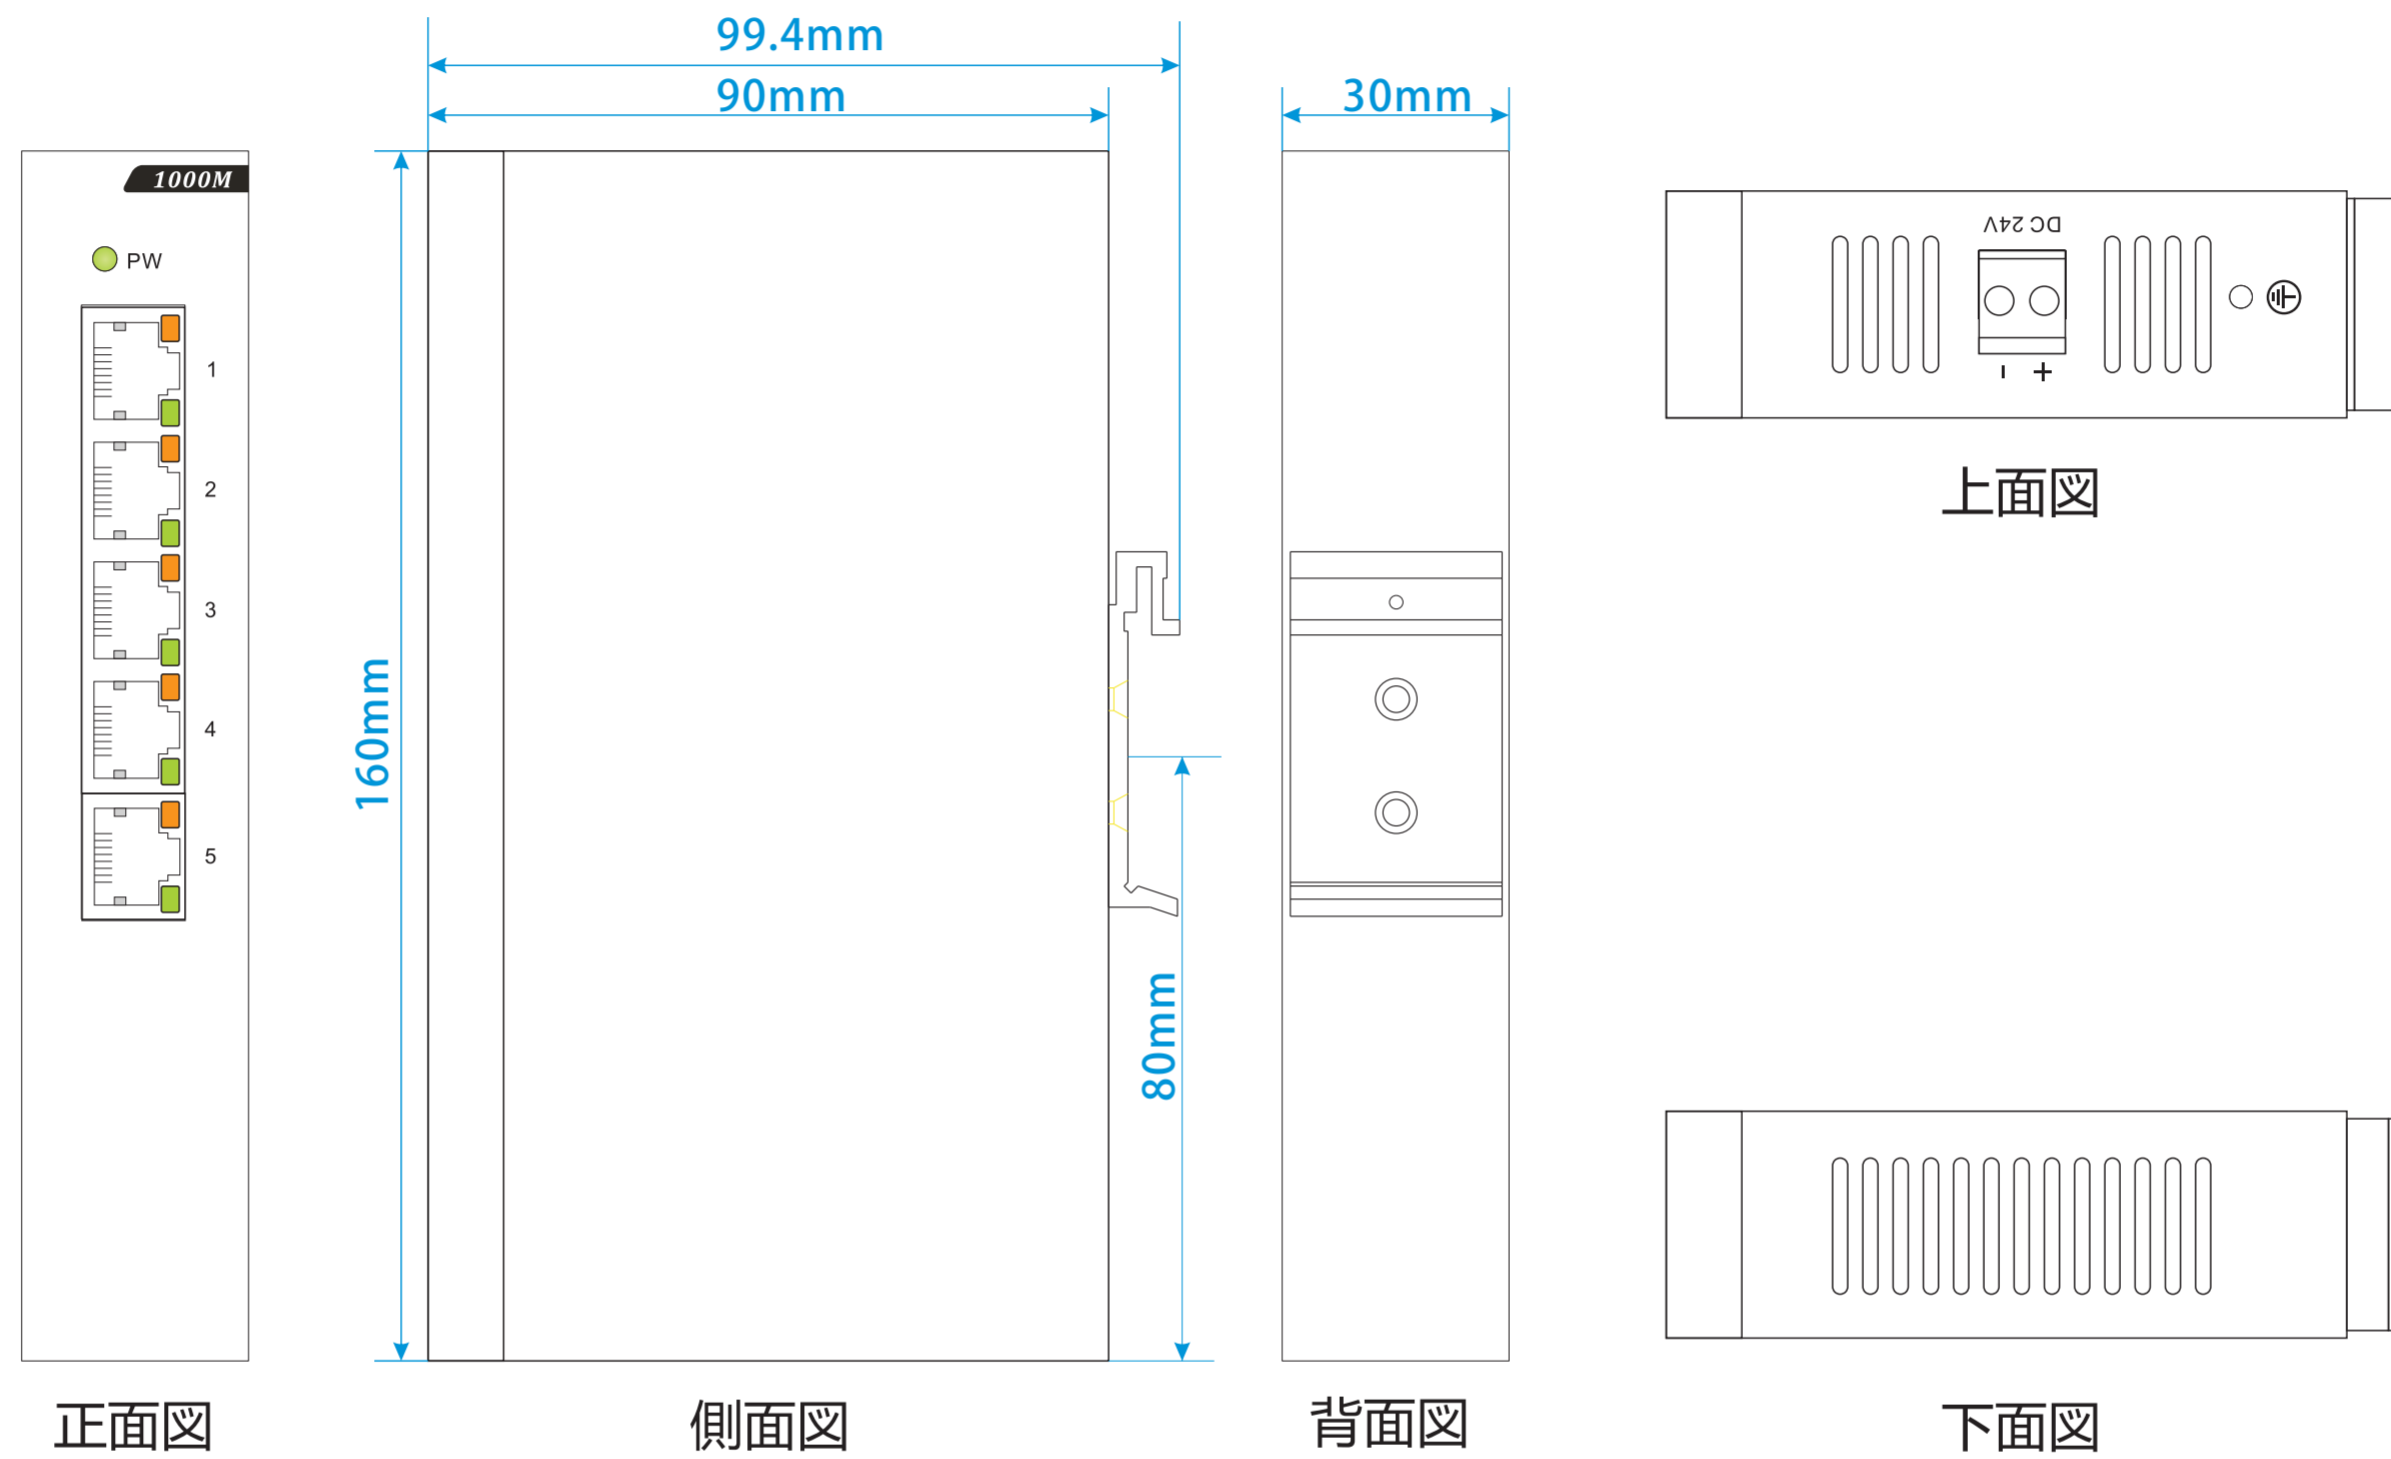

5ポート DC24V 10/100/1000

型番	ENB05G-MH
ポート数	10/100/1000Base-TX:5ポート
定格入力電圧	DC 24V
POE給電能力	なし
動作温湿度範囲	温度:-20℃~70℃ 湿度:5%~95%(結露なきこと)
重量	約370g
備考	DINレール式